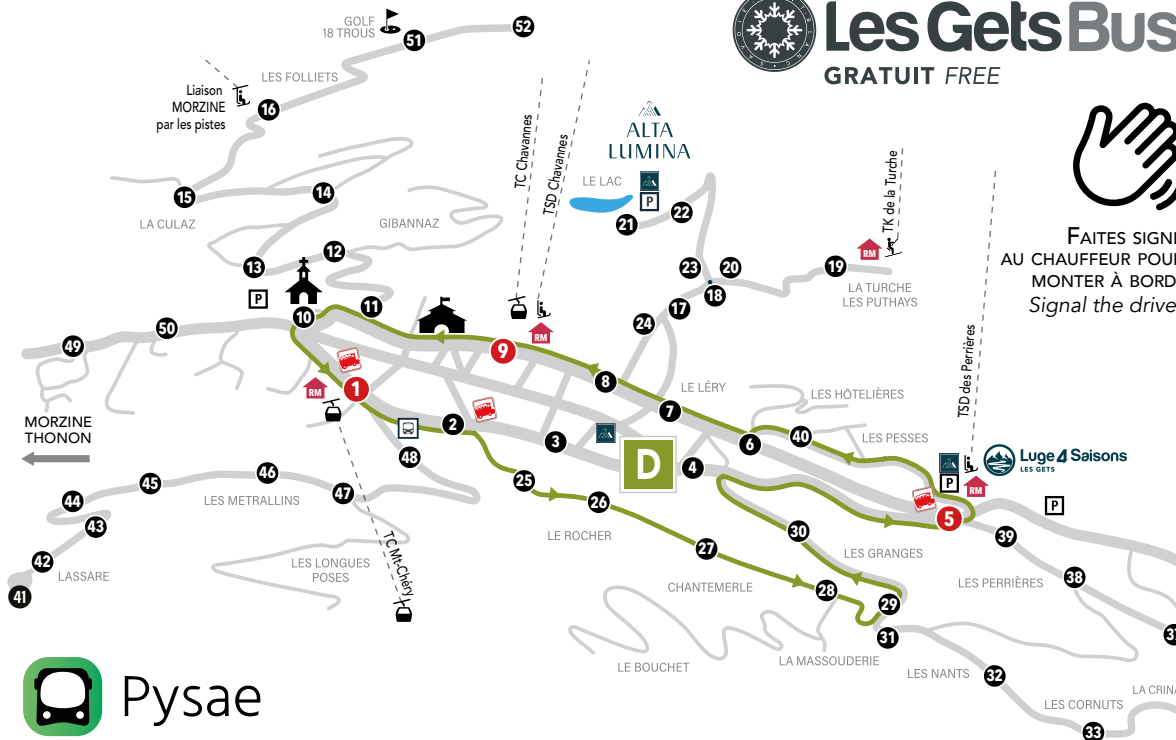

FAITES SIGNE
AU CHAUFFEUR POUR
MONTER À BORD.
Signal the driver

- 1 TC MONT-CHÉRY
- 2 Cabinet médical
- 25 La Rappe
- 26 Le Rocher
- 27 Chantermerle
- 28 LE BOUCHET
- 29 La Corderie
- 90 Les Granges
- 5 PARK. PERRIÈRES
- 40 Les Pesses
- 7 Le Lery
- 8 La Grange Neuve
- 9 TC CHAVANNES
- 10 Musée
- 1 TC MONT-CHÉRY

DU 16 DÉCEMBRE 2023 AU 29 MARS 2024

FROM DECEMBER 16, 2023 TO MARCH 29, 2024.

EXPRESS

CENTRE ▶ LE BOUCHET ▶ PARKING DES PERRIÈRES

TOUTES LES
15 mn
EVERY 15 MN