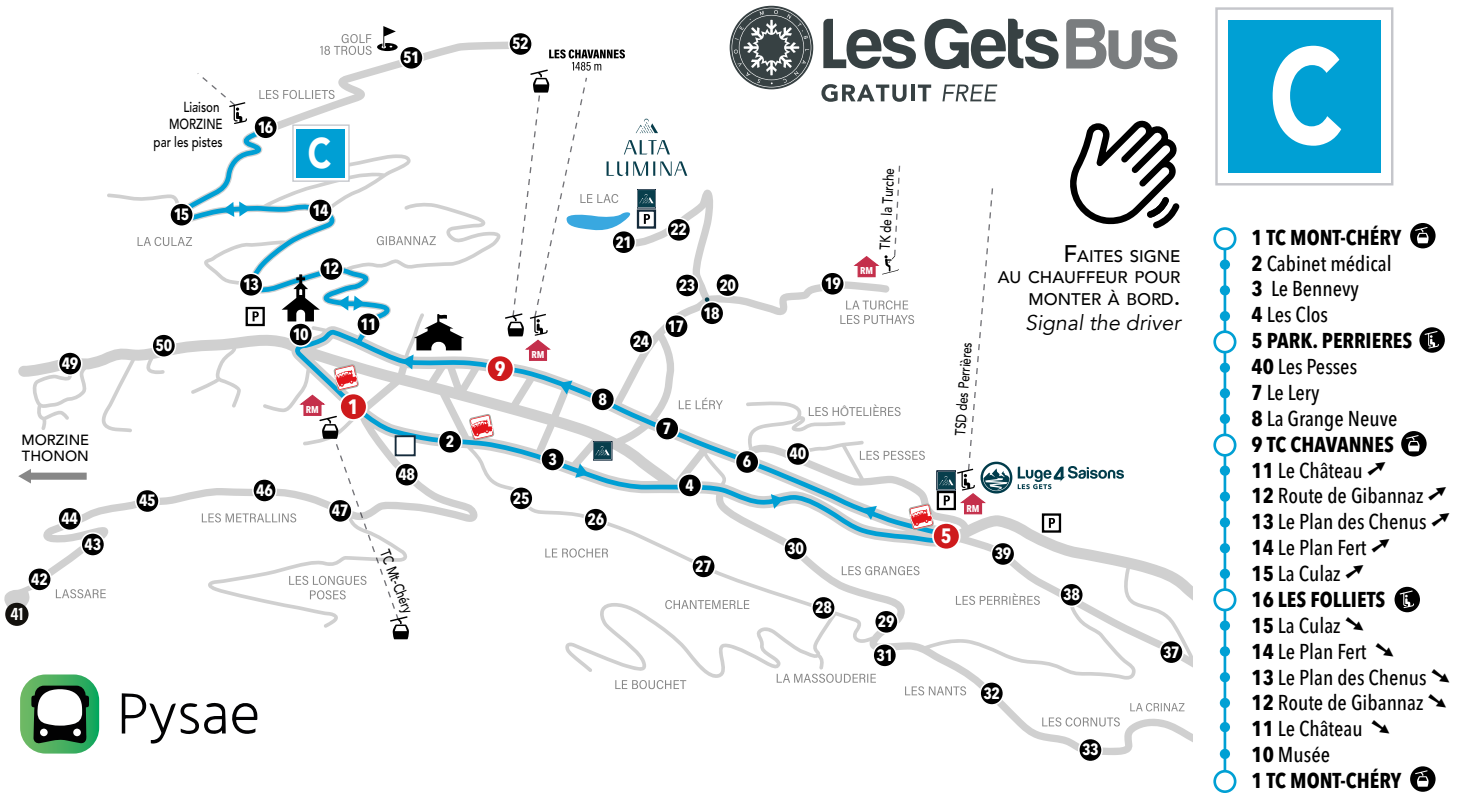

Les Gets Bus
GRATUIT FREE

FAITES SIGNE
AU CHAUFFEUR POUR
MONTER À BORD.
Signal the driver

- 19 LES PUTHAYS
- 18 La Charniaz
- 19 Le Lac
- 20 Le Char rond
- 21 Descente du lac
- 22 Athéna
- 8 La Grange Neuve
- 9 TC CHAVANNES
- 10 Musée
- 1 TC MONT-CHÉRY
- 2 Cabinet médical
- 3 Le Bennevy
- 4 Les Clos
- 5 PARK. PERRIÈRES
- 40 Les Pesses
- 7 Le Lery
- 17 Le Labrador
- 18 Le Pont arpettaz
- 19 LES PUTHAYS

DU 16 DÉCEMBRE 2023 AU 29 MARS 2024
FROM DECEMBER 16, 2023 TO MARCH 29, 2024.

+ 1 NAVETTE SUPPLÉMENTAIRE (B2)
pendant les vacances scolaires.
+ 1 EXTRA BUS (B2) during holidays.

B	LIGNE B1 LES PUTHAYS ▶ CENTRE ▶ PARK. PERRIÈRES	TOUTES LES 30 mn Every 30 mn	TOUTES LES 15 mn Every 15 mn	PENDANT LES VACANCES* sauf entre 13h et 14h et après 18h30 DURING HOLIDAYS* Except between 1 and 2pm and after 6.30pm

Les Gets Bus
GRATUIT FREE

FAITES SIGNE
AU CHAUFFEUR POUR
MONTER À BORD.
Signal the driver

- 1 TC MONT-CHÉRY
- 2 Cabinet médical
- 3 Le Bennevy
- 4 Les Clos
- 5 PARK. PERRIÈRES
- 40 Les Pesses
- 7 Le Lery
- 8 La Grange Neuve
- 9 TC CHAVANNES
- 11 Le Château
- 12 Route de Gibannaz
- 13 Le Plan des Chenus
- 14 Le Plan Fert
- 15 La Cullaz
- 16 LES FOLLIETS
- 15 La Cullaz
- 14 Le Plan Fert
- 13 Le Plan des Chenus
- 12 Route de Gibannaz
- 11 Le Château
- 10 Musée
- 1 TC MONT-CHÉRY