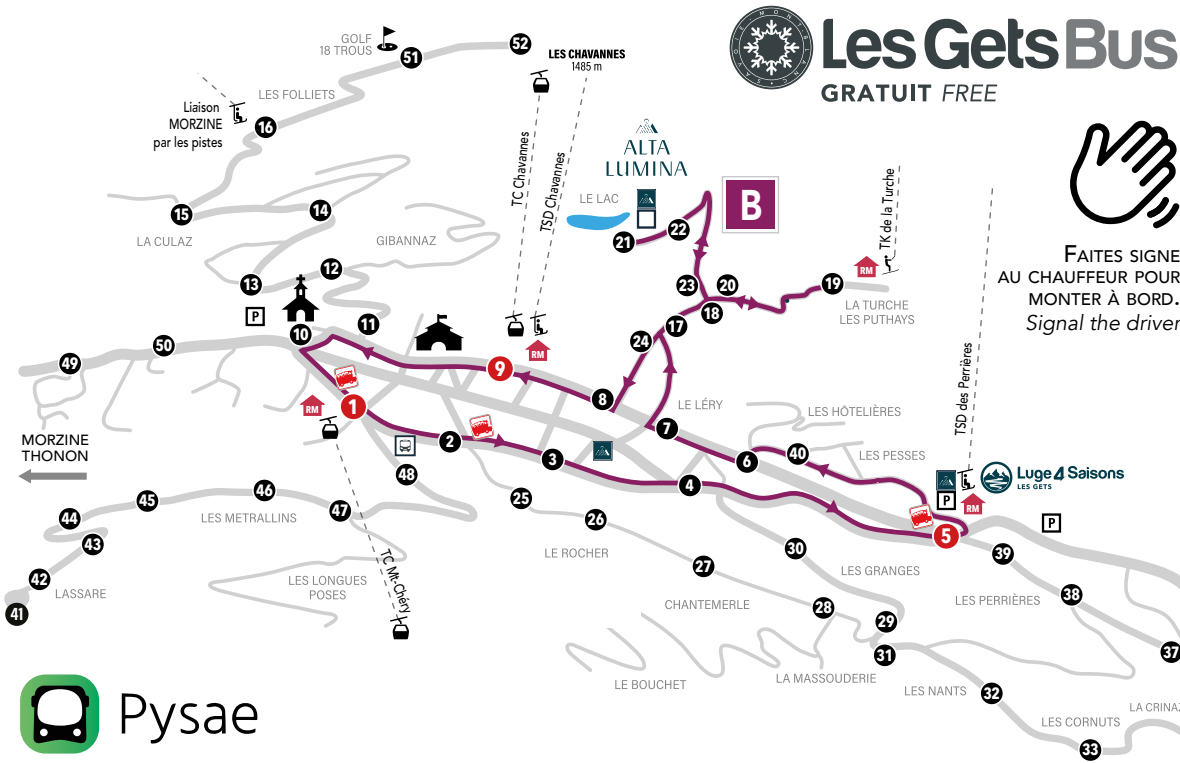

OÙ?
est
le **BUS**
WHERE IS THE BUS ?

WWW.LESGETS.COM

Les Gets Bus
GRATUIT FREE

FAITES SIGNE
AU CHAUFFEUR POUR
MONTER À BORD.
Signal the driver

- 1 TC MONT-CHÉRY
- 2 Cabinet médical
- 3 Le Bennevy
- 4 Les Clos
- 30 Les Granges
- 31 Le Pont des Nants
- 32 Les Périades
- 33 LES CORNUTS
- 34 La Combe
- 35 Magy
- 36 Moudon
- 37 La Vouagère
- 38 Le Gros Fayard
- 39 La Fruitière
- 5 PARK. PERRIÈRES
- 6 Les Hôtelières
- 7 Le Léry
- 8 La Grange Neuve
- 9 TC CHAVANNES
- 10 Musée
- 1 TC MONT-CHÉRY

Les Gets Bus
GRATUIT FREE

FAITES SIGNE
AU CHAUFFEUR POUR
MONTER À BORD.
Signal the driver

- 19 LES PUTHAYS
- 18 La Charniaz
- 19 Le Lac
- 20 Le Char rond
- 21 Descente du lac
- 22 Athéna
- 8 La Grange Neuve
- 9 TC CHAVANNES
- 10 Musée
- 1 TC MONT-CHÉRY
- 2 Cabinet médical
- 3 Le Bennevy
- 4 Les Clos
- 5 PARK. PERRIÈRES
- 40 Les Pesses
- 7 Le Lery
- 17 Le Labrador
- 18 Le Pont arpettaz
- 19 LES PUTHAYS

DU 16 DÉCEMBRE 2023 AU 29 MARS 2024
FROM DECEMBER 16, 2023 TO MARCH 29, 2024.

+ 1 NAVETTE SUPPLÉMENTAIRE (B2)
pendant les vacances scolaires.
+ 1 EXTRA BUS (B2) during holidays.

B	LIGNE B1 LES PUTHAYS ▶ CENTRE ▶ PARK. PERRIÈRES	TOUTES LES 30 mn Every 30 mn	TOUTES LES 15 mn Every 15 mn	PENDANT LES VACANCES* sauf entre 13h et 14h et après 18h30 DURING HOLIDAYS* Except between 1 and 2pm and after 6.30pm