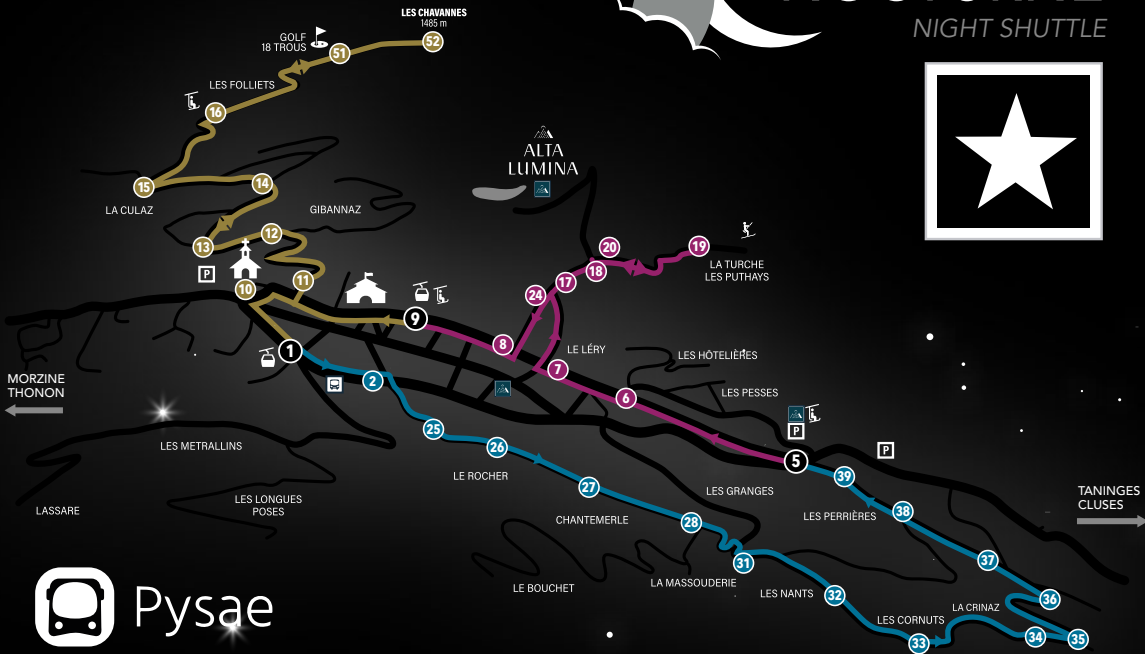

NOUVEAU/NEW
2 nouveaux arrêts : « Le Plan Bodit » et « Le Bouquetin ».
2 new Bus stops : « Le Plan Bodit » and « Le Bouquetin ».

*Uniquement pendant les vacances scolaires de 23/12/23 au 7/01/24 et du 10/02/24 au 10/03/24.

*Only during French school holidays from December 23, 2023 to January 7 2024 and from February 10 to March 10 2024.

Les Gets Bus
GRATUIT FREE

NAVETTE NOCTURNE

NIGHT SHUTTLE

DU 23 DÉCEMBRE 2023 AU 29 MARS 2024

TOUS LES SOIRS DE 20H00 À MINUIT.

FROM DECEMBER 23, 2023 TO MARCH 29, 2024. EVERY NIGHT FROM 8 PM TO MIDNIGHT.

En cas de forte chute de neige le circuit pourra être modifié, nous vous conseillons vivement d'utiliser PYSAE pour être informé d'un éventuel retard ou changement de circuit dû aux conditions de circulation hivernales.