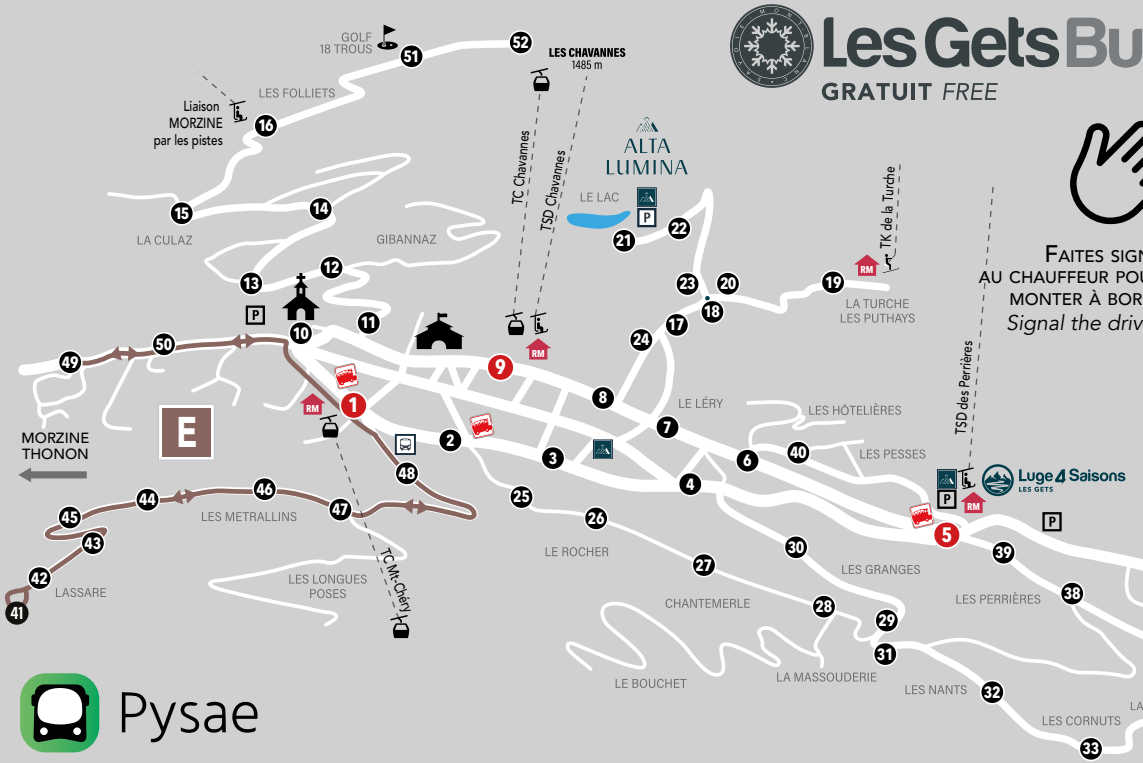

G

CENTRE > LES CORNUTS
> PERRIÈRES > LES PUTHAYS

FREQUENCE : TOUTES LES 45 mn
Frequency : 45 mn

Les Gets Bus
GRATUIT FREE

FAITES SIGNE
AU CHAUFFEUR POUR
MONTER À BORD.
Signal the driver

- 41 Le Plan Bodit ↘
- 42 LASSARE ↘
- 43 Le Cry ↘
- 44 Le Bouquetin ↘
- 45 Le Lavy ↘
- 46 Les Metrallins ↘
- 47 Les Crettets ↘
- 48 Les Grains d'Or ↘
- 1 TC MONT-CHÉRY ↘
- 49 LE NANT ↗
- 50 Tennis ↗
- 1 TC MONT-CHÉRY ↗
- 48 Les Grains d'Or ↗
- 47 Les Crettets ↗
- 46 Les Metrallins ↗
- 45 Le Lavy ↗
- 44 Le Bouquetin ↗
- 43 Le Cry ↗
- 42 LASSARE ↗
- 41 Le Plan Bodit ↗