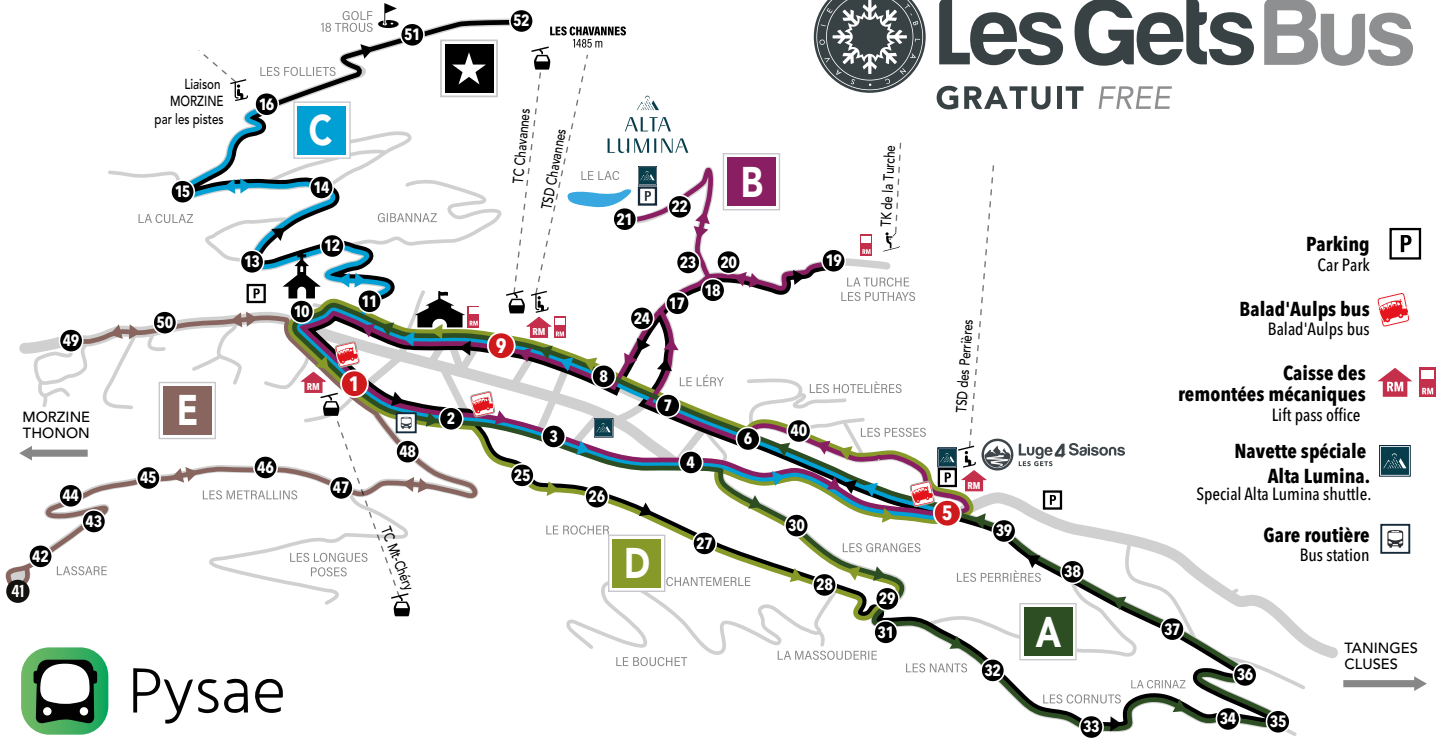

Les Gets Bus

GRATUIT FREE

- 1 TC Mt-Chéry
- 2 Cabinet médical
- 3 Le Benevy
- 4 Les Clos
- 5 Park. des Perrières
- 6 Les Hôtelières
- 7 Le Léry
- 8 La Grange Neuve
- 9 TC Chavannes
- 10 Musée
- 11 Le Château
- 12 Rte de Gibannaz
- 13 Plan des Chenus
- 14 Le Plan fert
- 15 La Cullaz
- 16 Les Folliets
- 17 Le Labrador
- 18 Le Pont Arpettaz
- 19 Les Puthays
- 20 La Charniaz
- 21 Le Lac / Ecoles
- 22 Le Char Rond
- 23 Descente du lac
- 24 Athéna
- 25 La Rappe
- 26 Le Rocher
- 27 Chantemerle
- 28 Le Bouchet
- 29 La Corderie
- 30 Les Granges
- 31 Le Pont des Nants
- 32 Les Périades
- 33 Les Cornuts
- 34 La Combe
- 35 Magy
- 36 Moudon
- 37 La Vouagère
- 38 Le Gros Fayard
- 39 La Fruitière
- 40 Les Pesses
- 41 Le Plan Bodit
- 42 Lassare
- 43 Le Cry
- 44 Le Bouquetin
- 45 Le Lavy
- 46 Les Metrallins
- 47 Les Crettets
- 48 Les Grains d'Or
- 49 Le Nant
- 50 Tennis
- 51 Golf
- 52 Sommet des Chavannes

TOUS LES JOURS DU 16/12/23 AU 29/03/24

EVERY DAY FROM 16/12/23 TO 29/03/24

NOUVEAU : SERVICE DE PRINTEMPS DU 30/03/24 AU 14/04/24 : voir p.11

NEW : SPRING SERVICE from March 30, 2024 to April 14, 2024: see p. 11.

DU 23/12/23

AU 29/03/24

FROM 23/12/23 TO 29/03/24

A CENTRE > LES CORNUTS > PARK. PERRIÈRES	B LES PUTHAYS > CENTRE > PARK. PERRIÈRES	C CENTRE > PARK. PERRIÈRES > LES FOLLiets	D EXPRESS CENTRE > LE ROCHER > PARK. PERRIÈRES	E LASSARE > MT-CHÉRY > LE NANT	★ NAVETTE NOCTURNE
FREQUENCE : TOUTES LES 30 mn Frequency : 30 mn	FREQUENCE : TOUTES LES 30 mn Frequency : 30 mn	FREQUENCE : TOUTES LES 30 mn Frequency : 30 mn	FREQUENCE : TOUTES LES 15 mn Frequency : 15 mn	FREQUENCE : TOUTES LES 30 mn Frequency : 30 mn	FREQUENCE : TOUTES LES HEURES Frequency : 1H
EN PÉRIODE DE VACANCES SCOLAIRES* Extended service during holidays +1H EN SOIRÉE +1H IN THE EVENING	EN PÉRIODE DE VACANCES SCOLAIRES* Extended service during holidays +1H EN SOIRÉE +1H IN THE EVENING +1 NAVETTE SUPPLÉMENTAIRE FRÉQUENCE : 15 mn +1 EXTRA BUS (frequency : 15 mn)	EN PÉRIODE DE VACANCES SCOLAIRES* Extended service during holidays +1H EN SOIRÉE +1H IN THE EVENING +1 NAVETTE SUPPLÉMENTAIRE FRÉQUENCE : 15 mn +1 EXTRA BUS (frequency : 15 mn)	EN PÉRIODE DE VACANCES SCOLAIRES* Extended service during holidays +1H EN SOIRÉE +1H IN THE EVENING NOUVEAU/NEW : LIGNE EXPRESS SANS HORAIRES FIXES, UTILISEZ PYSAE ! EXPRESS SHUTTLE WITHOUT FIXED SCHEDULES. USE PYSAE.	En pause de 13h à 14h Does not run between 1 and 2pm EN PÉRIODE DE VACANCES SCOLAIRES* Extended service during holidays +1H EN SOIRÉE +1H IN THE EVENING	TOUS LES SOIRS DE 20H00 À MINUIT EVERY NIGHT FROM 8PM TO MIDNIGHT

*Vacances scolaires d'hiver françaises : Du 23 décembre 2023 au 7 janvier 2024 et du 10 février au 10 mars 2024.

*French school holidays: From December 23, 2023 to January 7, 2024 and from February 10, 2024 to March 10, 2024.