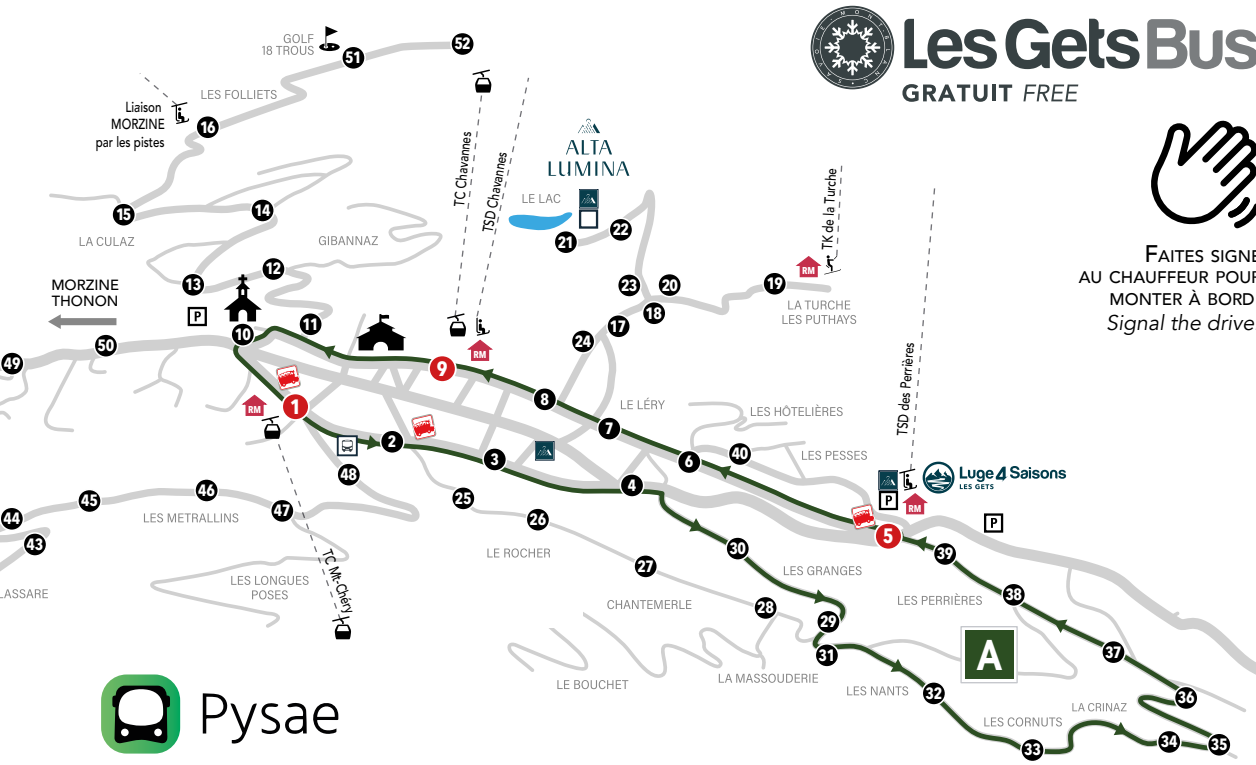

OÙ?
est
le **BUS**
WHERE IS THE BUS ?

WWW.LESGETS.COM

Les Gets Bus
GRATUIT FREE

FAITES SIGNE
AU CHAUFFEUR POUR
MONTER À BORD.
Signal the driver

- 1 TC MONT-CHÉRY
- 2 Cabinet médical
- 3 Le Bennevy
- 4 Les Clos
- 30 Les Granges
- 31 Le Pont des Nants
- 32 Les Périades
- 33 LES CORNUTS
- 34 La Combe
- 35 Magy
- 36 Moudon
- 37 La Vouagère
- 38 Le Gros Fayard
- 39 La Fruitière
- 5 PARK. PERRIÈRES
- 6 Les Hôtelières
- 7 Le Léry
- 8 La Grange Neuve
- 9 TC CHAVANNES
- 10 Musée
- 1 TC MONT-CHÉRY

Les Gets Bus
GRATUIT FREE

FAITES SIGNE
AU CHAUFFEUR POUR
MONTER À BORD.
Signal the driver

- 19 LES PUTHAYS
- 18 La Charniaz
- 19 Le Lac
- 20 Le Char rond
- 21 Descente du lac
- 22 Athéna
- 8 La Grange Neuve
- 9 TC CHAVANNES
- 10 Musée
- 1 TC MONT-CHÉRY
- 2 Cabinet médical
- 3 Le Bennevy
- 4 Les Clos
- 5 PARK. PERRIÈRES
- 40 Les Pesses
- 7 Le Lery
- 17 Le Labrador
- 18 Le Pont arpettaz
- 19 LES PUTHAYS