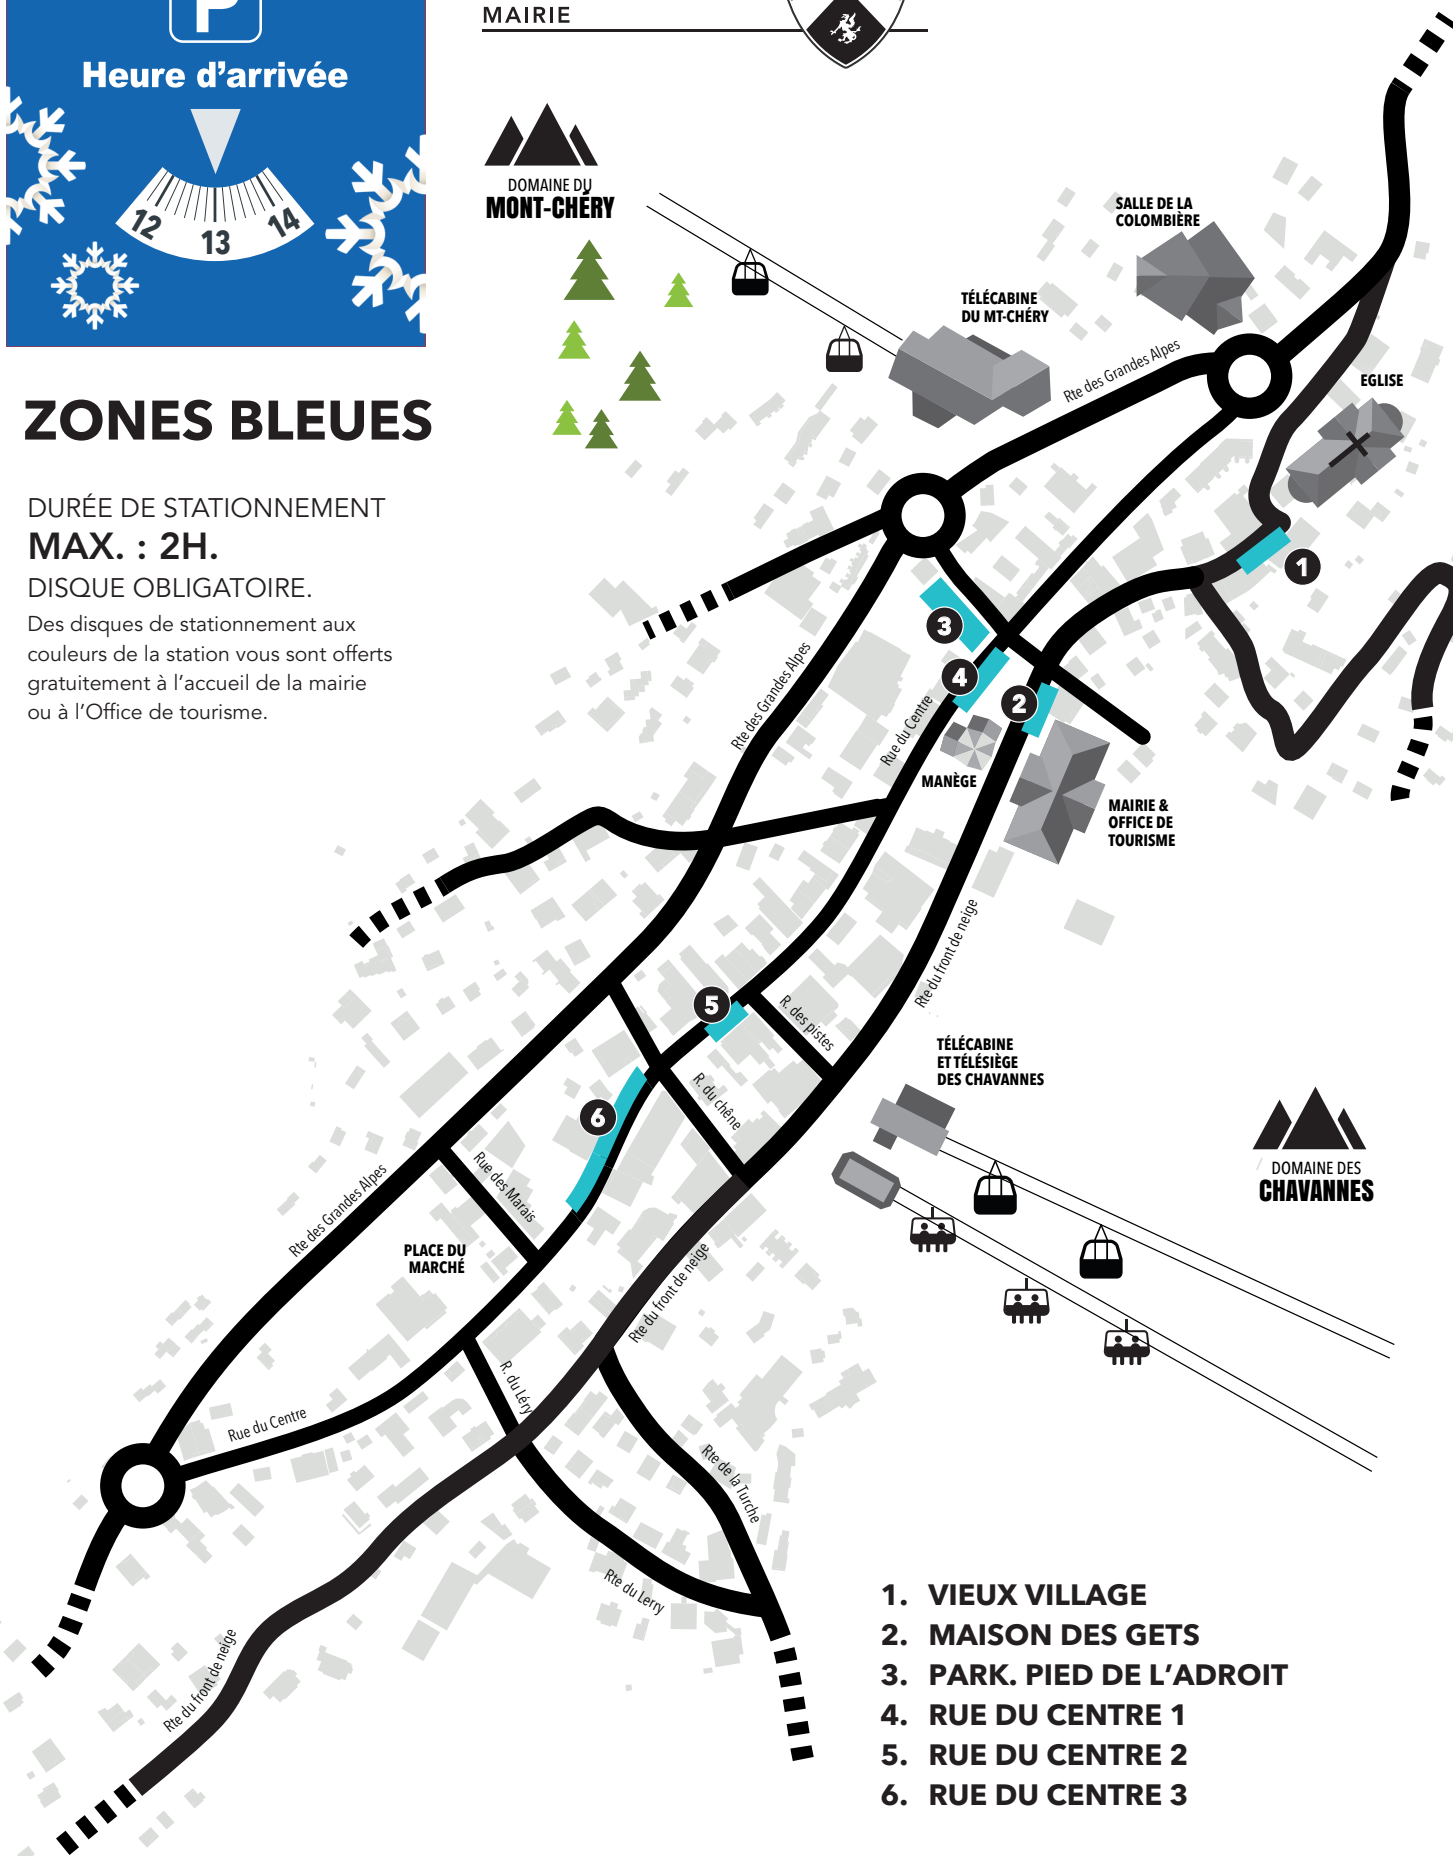

ZONES BLEUES

DURÉE DE STATIONNEMENT
MAX. : 2H.

DISQUE OBLIGATOIRE.

Des disques de stationnement aux couleurs de la station vous sont offerts gratuitement à l'accueil de la mairie ou à l'Office de tourisme.

1. VIEUX VILLAGE
2. MAISON DES GETS
3. PARK. PIED DE L'ADROIT
4. RUE DU CENTRE 1
5. RUE DU CENTRE 2
6. RUE DU CENTRE 3

Retrouvez toutes les informations
des parking du village sur :
www.lesgets-maire.fr