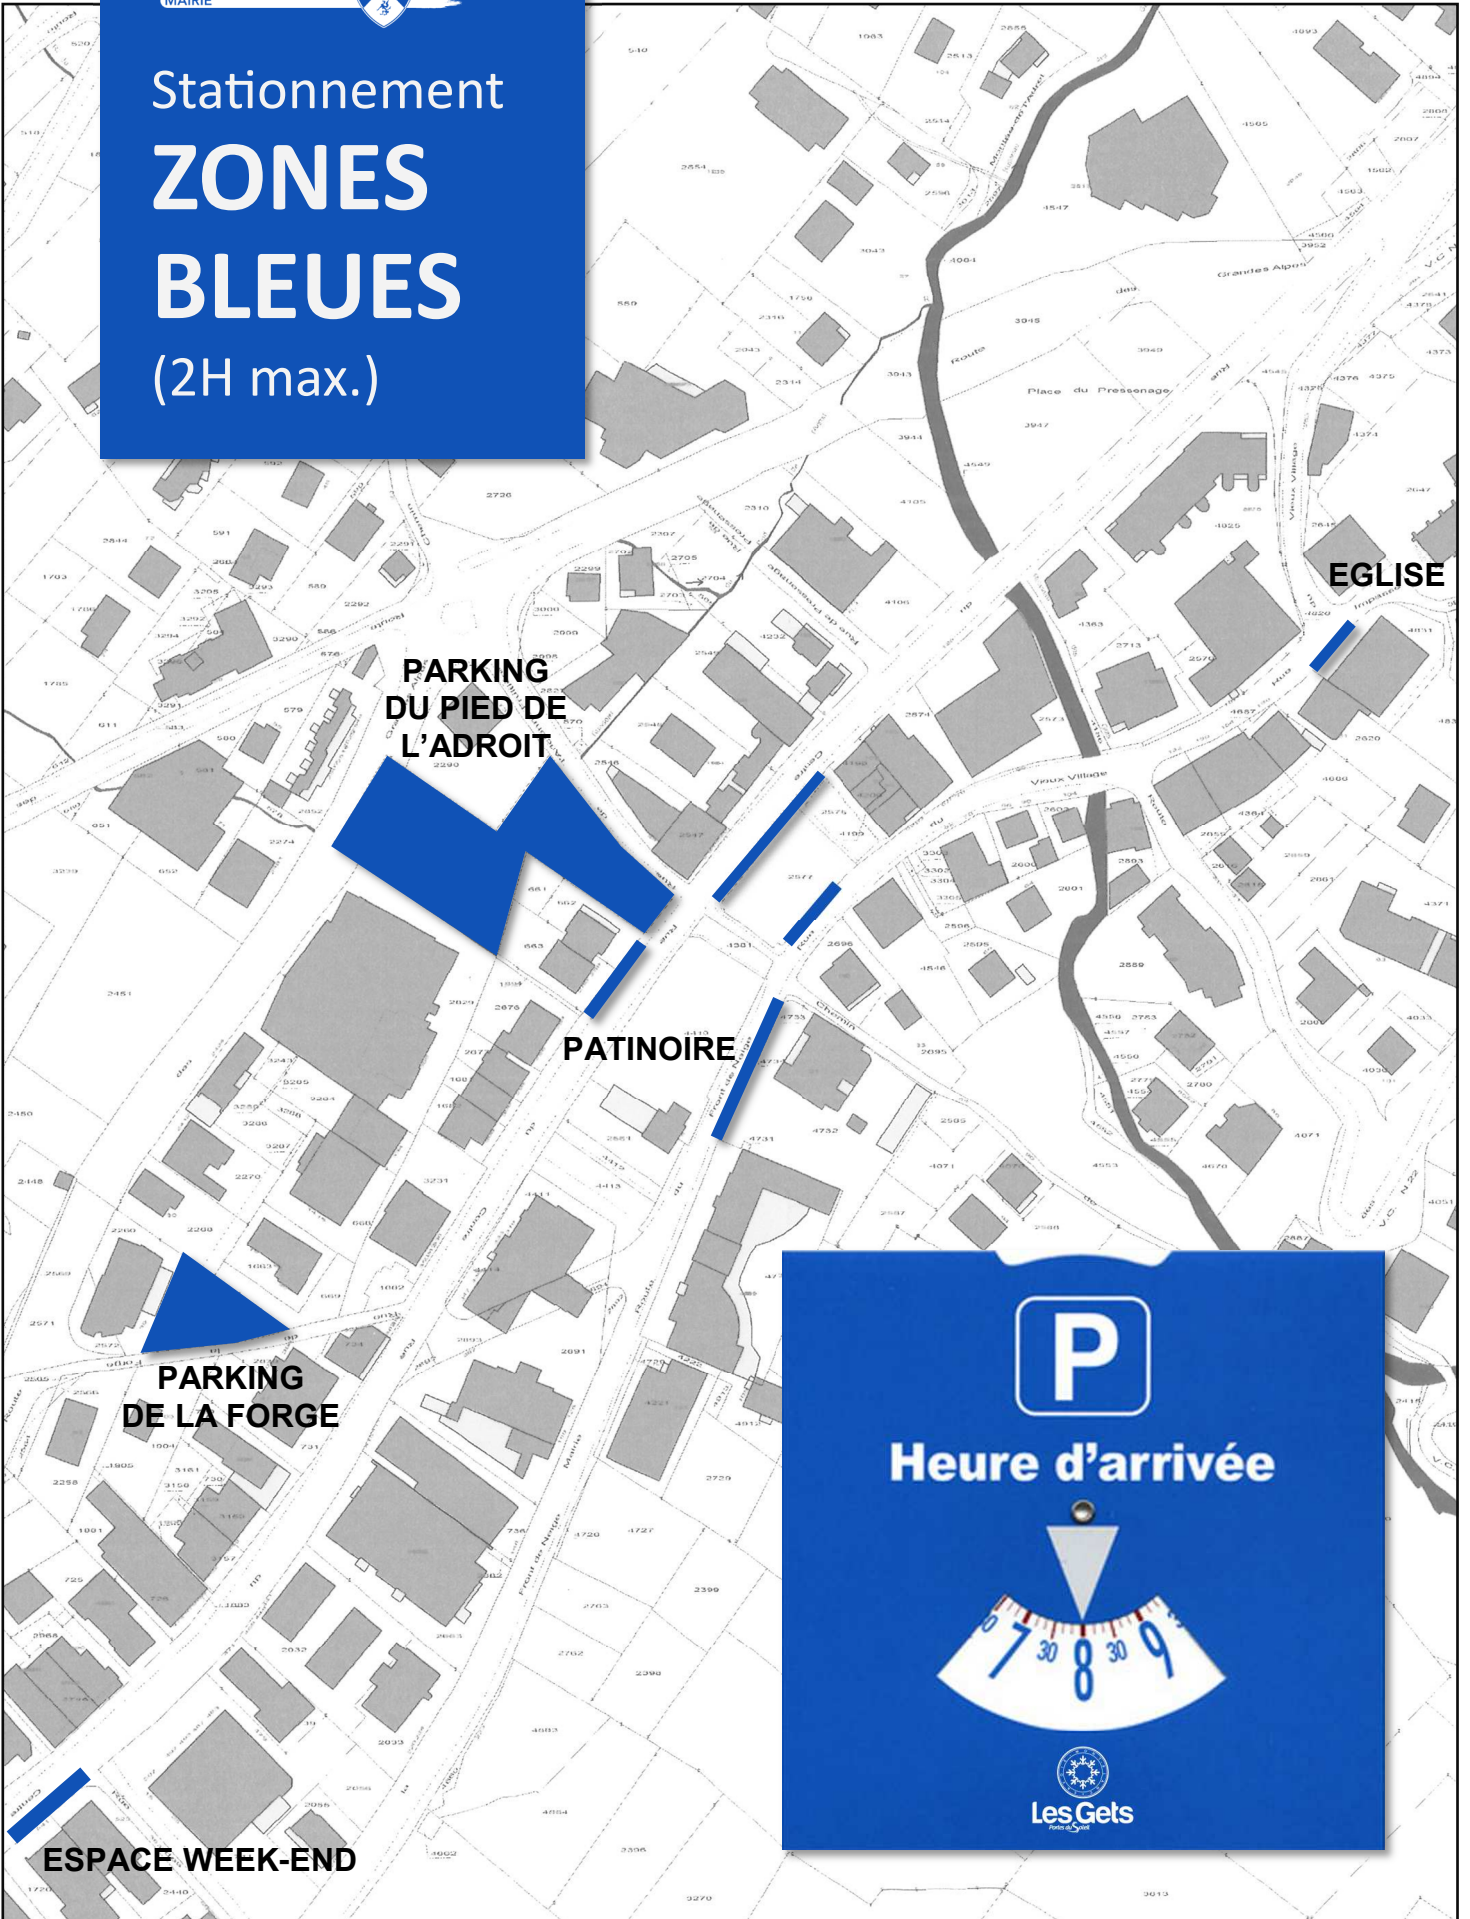

Stationnement
**ZONES
BLEUES**
(2H max.)

**PARKING
DU PIED DE
L'ADROIT**

PATINOIRE

**PARKING
DE LA FORGE**

ESPACE WEEK-END

EGLISE

P

Heure d'arrivée